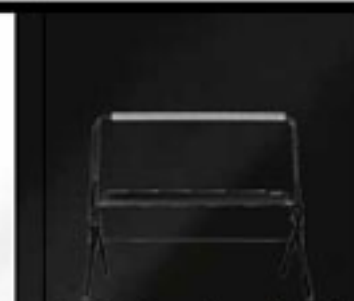

VERARBEITUNG UND FARBEN

Detailansicht der Standfüsse und Farben.
Detailed view of the frame and colors.

Colors available

FARBE FREI WÄHLBAR

Farbe/ Color: silbergrau/
silver-gray Code: RAL7001

Farbe/ Color: weiss/ white
Code: RAL9003

Farbe/ Color: schwarz/ black
Code: RAL9005

Für einfachen Transport und Schutz vor verkratzen und Schmutz kommt die Logobank einzeln verpackt mit praktischer Tragetasche.

The Logobench comes individually packed in a simple carrying bag which keeps the bench dust and scratch-free.