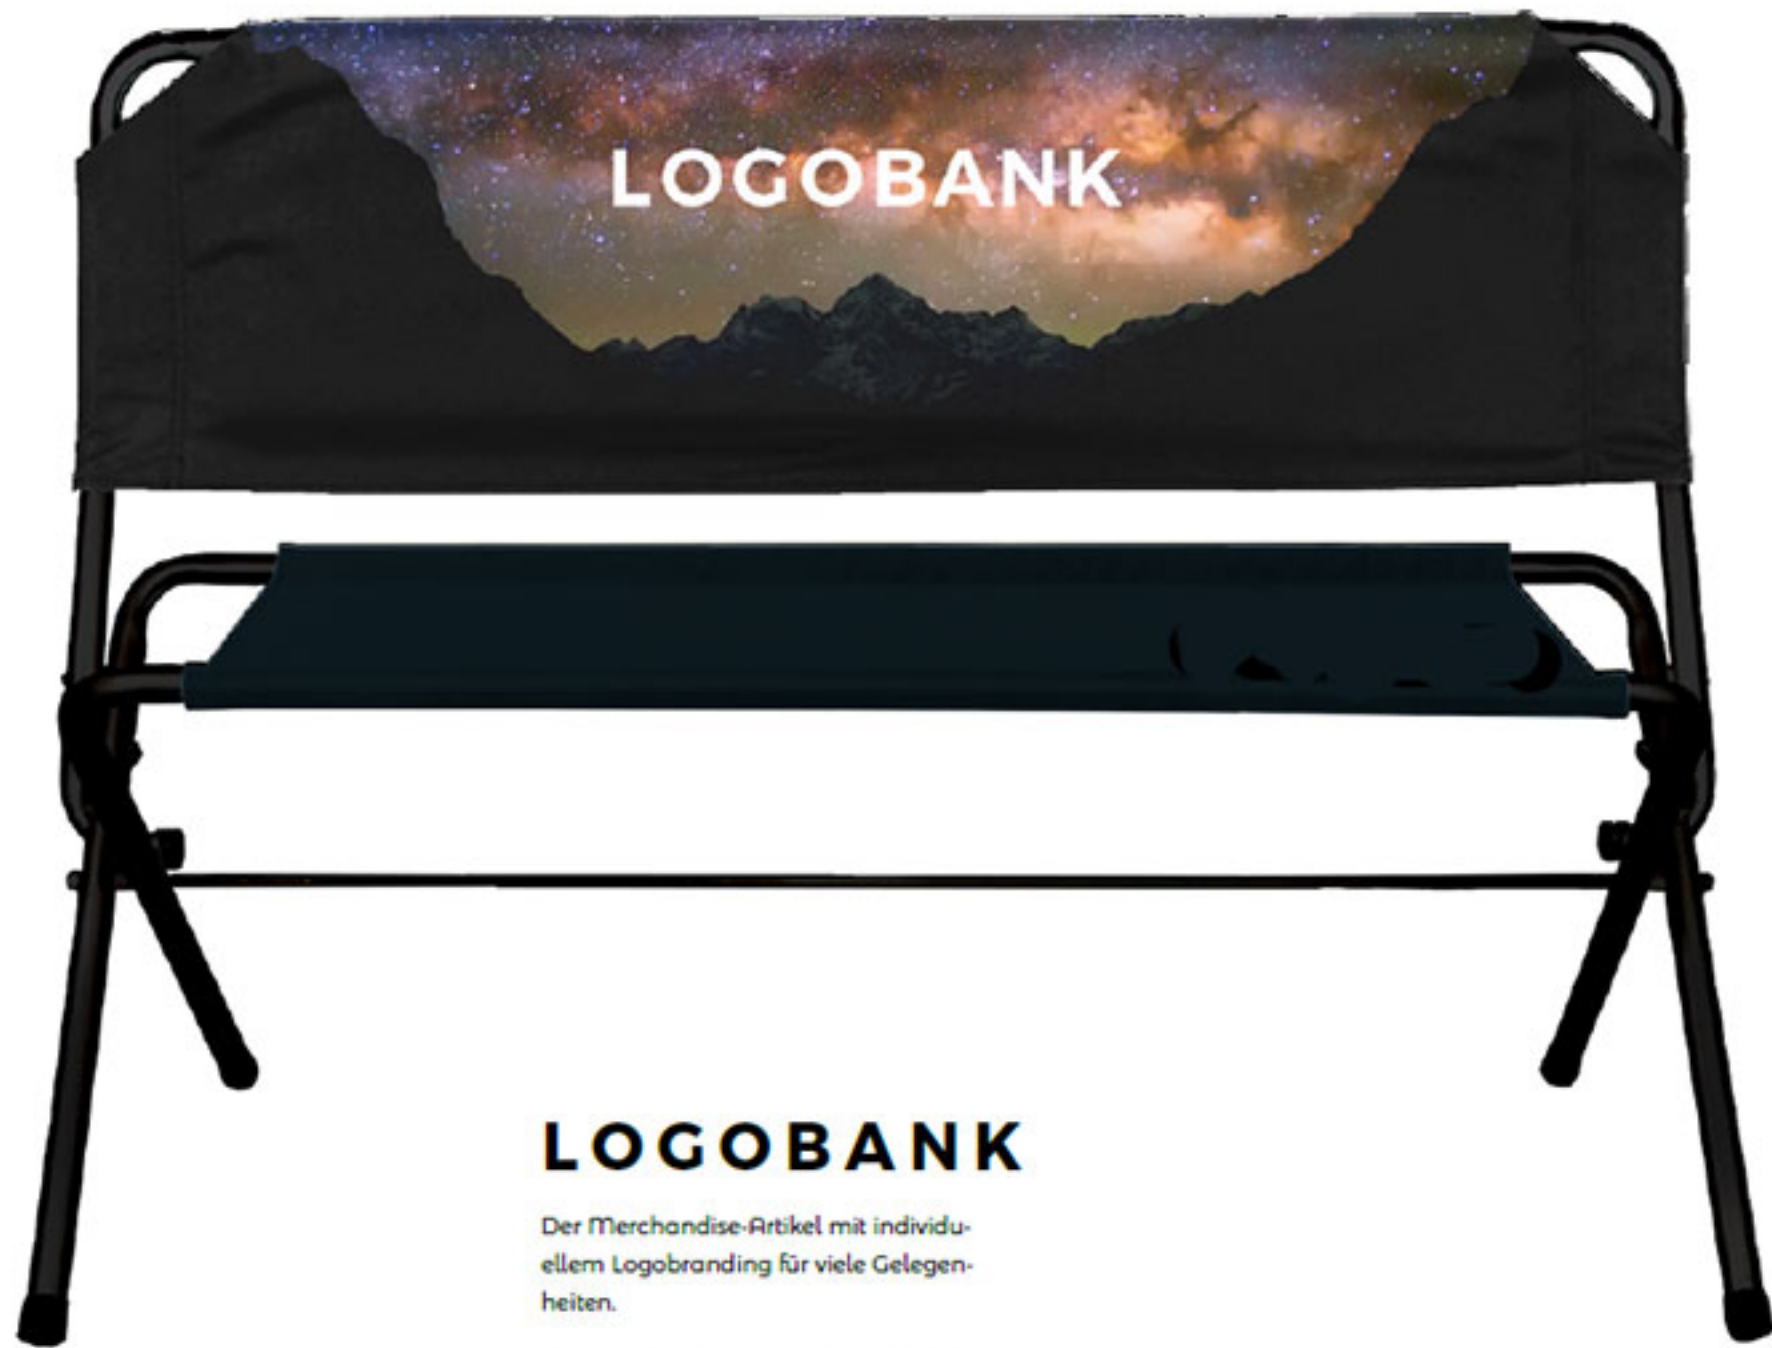

Digital

Partner

Mediendienstleistungen

LOGOBANK

Der Merchandise-Artikel mit individuellem Logobranding für viele Gelegenheiten.

The merchandise item with individual logobranding for many occasions.

PLATZSPAREND

(flammhemmend- und wasserfest)

Bedruckung: Sublimationsdruck

Konfektion: inkl. Non-Woven-Bag

Rahmen: schwarz, weiss und silber

Aufgebaut: 112 x 53 x 86 cm (LxBxH)

Gefaltet: 112 x 76 x 11 cm (LxBxH)

Gewicht: 6,0 kg

Folded: 112 x 76 x 11 cm (LxWxH)

Weight: 6,0 kg

AUCH VON HINTEN

werbewirksam +

EFFECTIVE ADVERTISING,
EVEN FROM THE BACK

Space for your references

Space Saving and Light

PLATZSPAREND UND LEICHT

Mit zwei einfachen Handgriffen kann die Logobank innerhalb von Sekunden zusammengeklappt werden.
In just seconds, the Logobench can be folded together.

Detailansicht Scherengelenk zum aufspannen der Sitzfläche.
Detailed view of the double hinge to hold the seat taut.